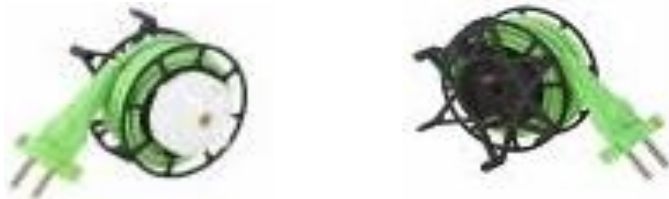

Varyant

Variants

Athos Elektrosysteme GmbH Kompetenzzentrum Nord

Westerfelder Weg 25
D-58515 Lüdenscheid
Germany

Fon +49 2351 / 9488-0
Fax +49 2351 / 9488-25

www.athos-de.de

SK 0774

Athos Elektrosysteme GmbH Kompetenzzentrum Süd

Im Köbler 2
D-75438 Knittlingen
Germany

Fon +49 7043 / 106-0
Fax +49 7043 / 106-176

email info@athos-de.de